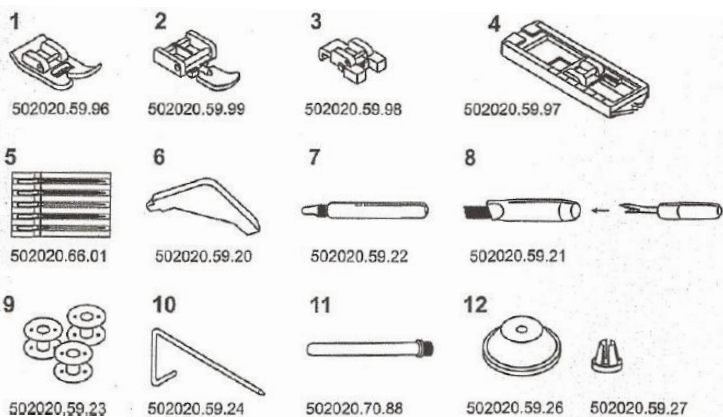

bernette  
sublime

Rome 3

Bernette Rome 3 är din tillförlitliga partner vid reparation, ändring och utsmyckning – den mekaniska maskinen med många användbara funktioner:

- \* Steglös stygnlängd & -bredd
- \* 5 mm stygnbredd
- \* Totalt antal sömmar 23
- \* 4-steps knapphål
- \* Automatisk nålträdare
- \* Friarm och genomgående bottenplatta
- \* Matarnedsänkning
- \* CB-gripare
- \* Sömfönster på framsidan
- \* Instruktionsbok på svenska

### Standardtillbehör:

Rek pris: