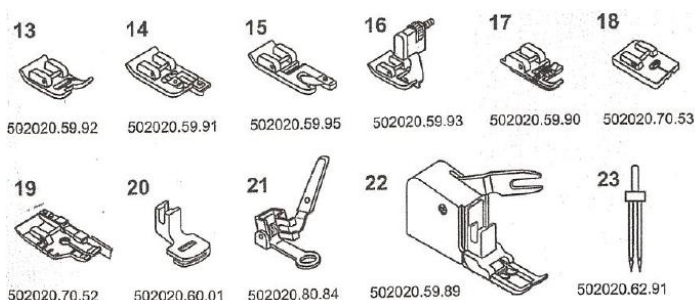

Extra tillbehör: